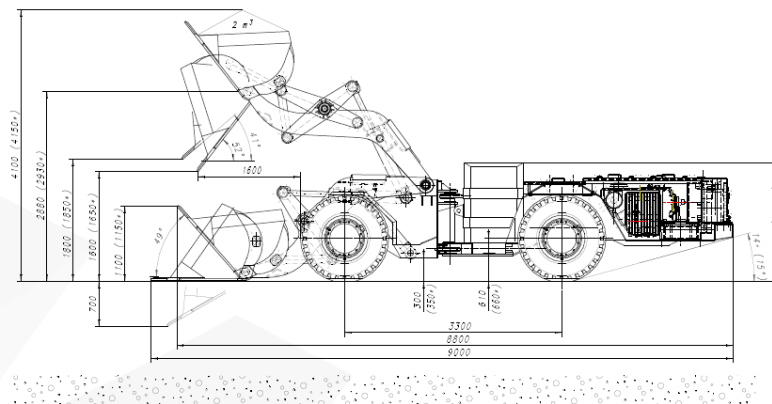

КГНМ ZANAM

ПДМ LKP-0403С

Длина:	8 800 мм
Ширина:	2 500 мм
Высота:	1 750 мм
Полная масса:	14 600 кг
Вместимость ковша:	2,0 м ³
Грузоподъемность:	40 кН
Мощность двигателя:	93 кВт
Скорость:	I скорость 6,0 км/ч
	II скорость 12,0 км/ч
	III скорость 16,0 км/ч