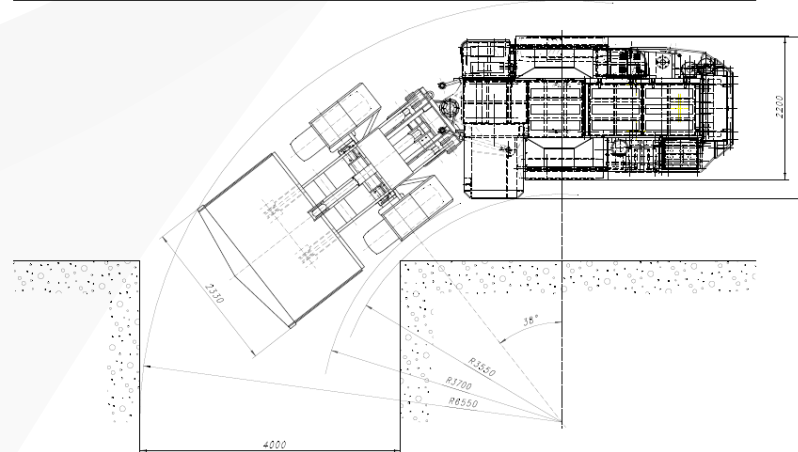

КГНМ ZANAM

ПДМ LKP-0403С

Длина:	8 800 мм
Ширина:	2 500 мм
Высота:	1 750 мм
Полная масса:	14 600 кг
Вместимость ковша:	2,0 м ³
Грузоподъемность:	40 кН
Мощность двигателя:	93 кВт
Скорость:	I скорость 6,0 км/ч
	II скорость 12,0 км/ч
	III скорость 16,0 км/ч