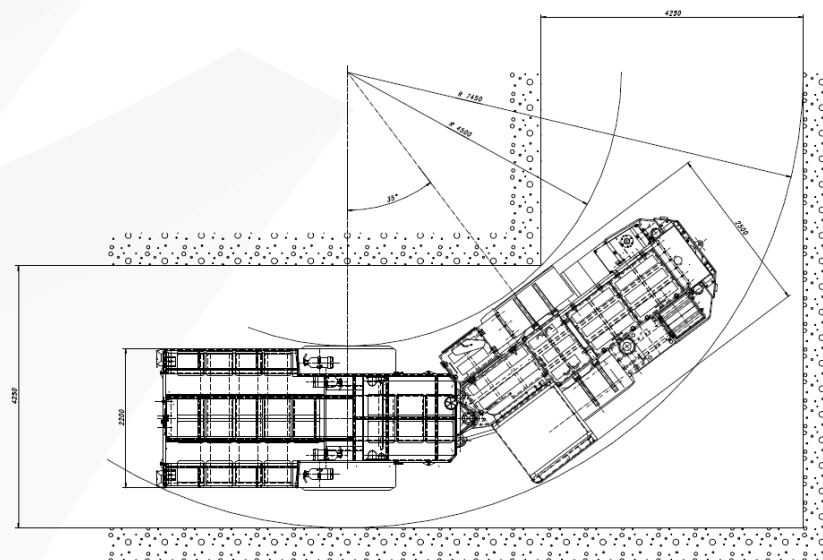

KGHM ZANAM

САМОХОДНАЯ ТРАНСПОРТНАЯ МАШИНА SWT-3MW

Длина:	9 000 мм
Ширина:	2 500 мм
Высота:	2 000 мм
Полная масса:	13 100 кг
Грузоподъемность платформы:	3 500 кг
Количество посадочных мест:	24
Мощность двигателя:	86 кВт
Скорость:	I скорость 4,0 км/ч II скорость 9,0 км/ч III скорость 17,0 км/ч