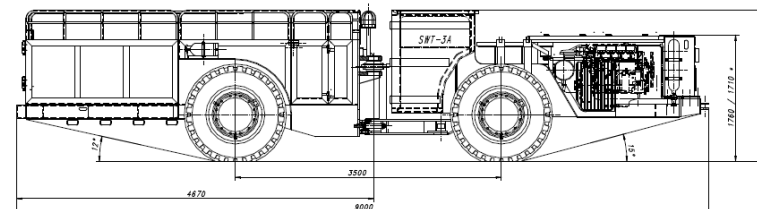

KGHM ZANAM

САМОХОДНАЯ ТРАНСПОРТНАЯ МАШИНА SWT-3MW

Длина:	9 000 мм
Ширина:	2 500 мм
Высота:	2 000 мм
Полная масса:	13 100 кг
Грузоподъемность платформы:	3 500 кг
Количество посадочных мест:	24
Мощность двигателя:	86 кВт
Скорость:	I скорость 4,0 км/ч II скорость 9,0 км/ч III скорость 17,0 км/ч