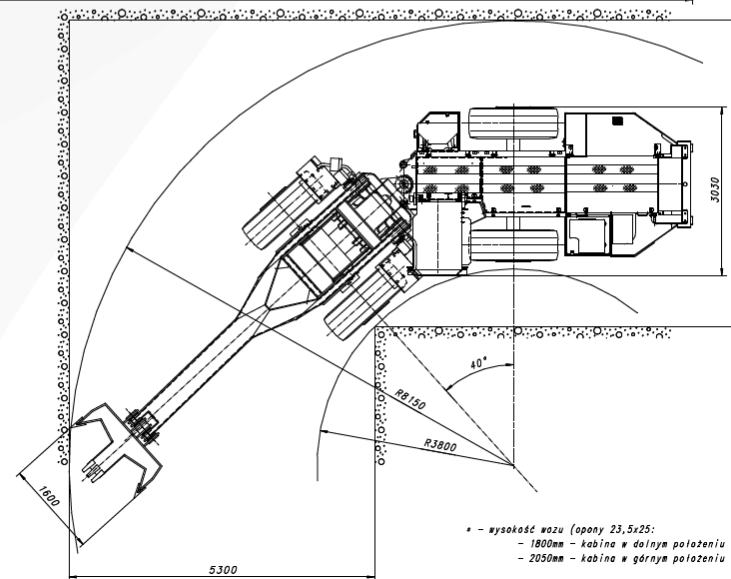

KGHM ZANAM

САМОХОДНАЯ ОБОРОЧНАЯ МАШИНА SWB2N/Z

Длина:	12 600 мм
Ширина:	3 030 мм
Высота:	1 750/2 050 мм
Полная масса:	23 500 кг
Длина стрелы:	6 м
Ширина зуба:	1,6 м
Мощность двигателя:	138 кВт
Скорость:	I скорость 4,0 км/ч II скорость 9,0 км/ч III скорость 15,0 км/ч

* - wysokość wozu (opony 23,5x25:
- 1800mm - kabina w dolnym położeniu
- 2050mm - kabina w górnym położeniu