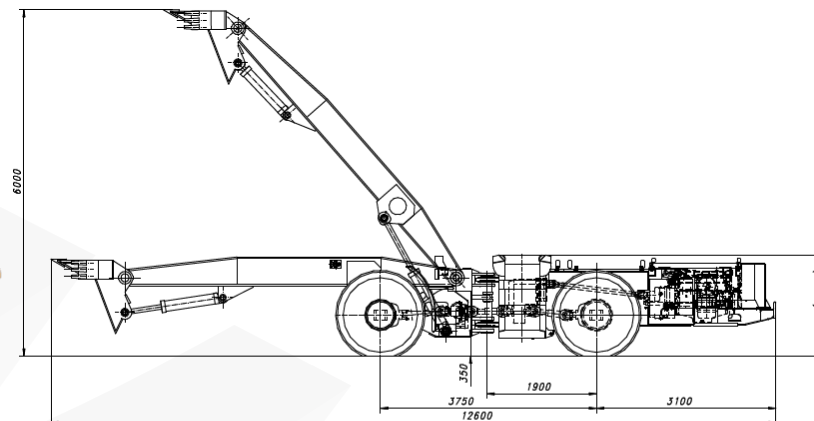

KGHM ZANAM

САМОХОДНАЯ ОБОРОЧНАЯ МАШИНА SWB2N/Z

Длина:	12 600 мм
Ширина:	3 030 мм
Высота:	1 750/2 050 мм
Полная масса:	23 500 кг
Длина стрелы:	6 м
Ширина зуба:	1,6 м
Мощность двигателя:	138 кВт
Скорость:	I скорость 4,0 км/ч II скорость 9,0 км/ч III скорость 15,0 км/ч

* - wysokość wozu (opony 23,5x25:
- 1800mm - kabina w dolnym położeniu
- 2050mm - kabina w górnym położeniu