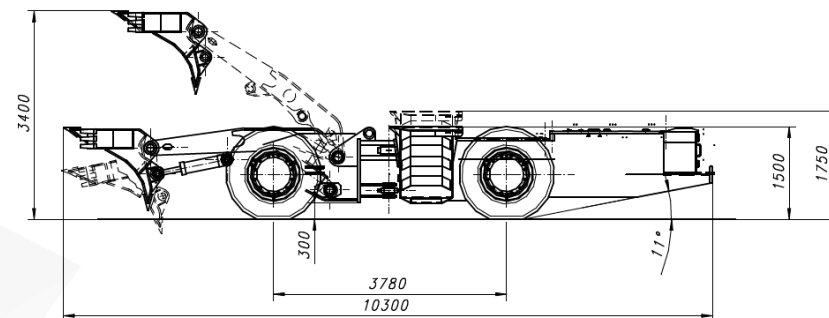

КГНМ ZANAM

САМОХОДНАЯ ОБОРОЧНАЯ МАШИНА SWB-900B

Длина:	10 300 мм
Ширина:	3 300 мм
Высота:	1 500 мм
Полная масса:	26 800 кг
Длина стрелы:	3 м
Ширина зуба:	2,6 м
Мощность двигателя:	181 кВт
Скорость:	I скорость 5,0 км/ч
	II скорость 9,0 км/ч
	III скорость 13,0 км/ч