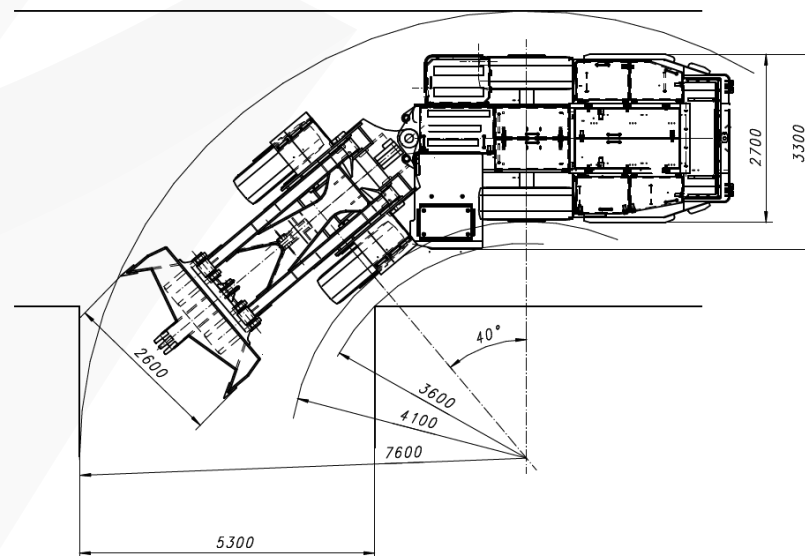

КГНМ ZANAM

САМОХОДНАЯ ОБОРОЧНАЯ МАШИНА SWB-900B

Длина:	10 300 мм
Ширина:	3 300 мм
Высота:	1 500 мм
Полная масса:	26 800 кг
Длина стрелы:	3 м
Ширина зуба:	2,6 м
Мощность двигателя:	181 кВт
Скорость:	I скорость 5,0 км/ч
	II скорость 9,0 км/ч
	III скорость 13,0 км/ч