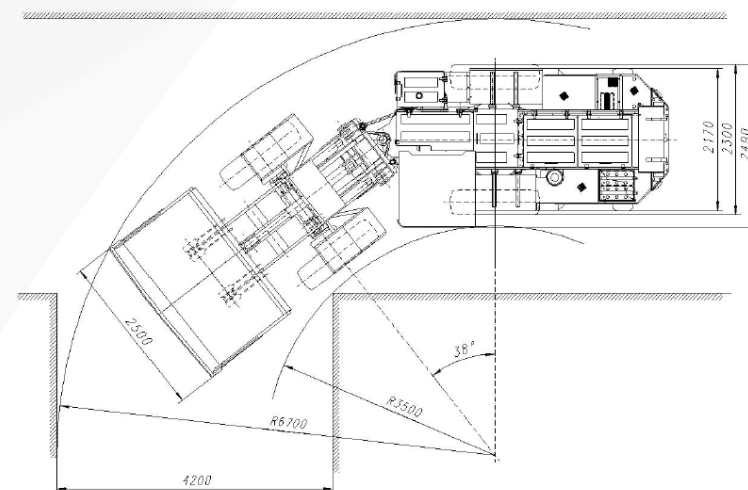

KGHM ZANAM

ПДМ LKP-0404M

Длина:	8 800 мм
Ширина:	2 500 мм
Высота:	2 370 мм
Полная масса:	15 500 кг
Вместимость ковша:	2,5 м ³
Грузоподъемность:	40 кН
Мощность двигателя:	91 кВт
Скорость:	I скорость 5,0 км/ч
	II скорость 10,0 км/ч
	III скорость 16,0 км/ч