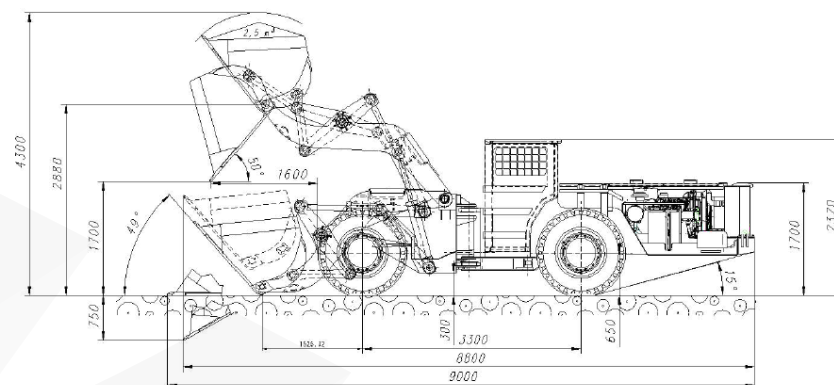

KGHM ZANAM

ПДМ LKP-0404M

Длина:	8 800 мм
Ширина:	2 500 мм
Высота:	2 370 мм
Полная масса:	15 500 кг
Вместимость ковша:	2,5 м ³
Грузоподъемность:	40 кН
Мощность двигателя:	91 кВт
Скорость:	I скорость 5,0 км/ч
	II скорость 10,0 км/ч
	III скорость 16,0 км/ч